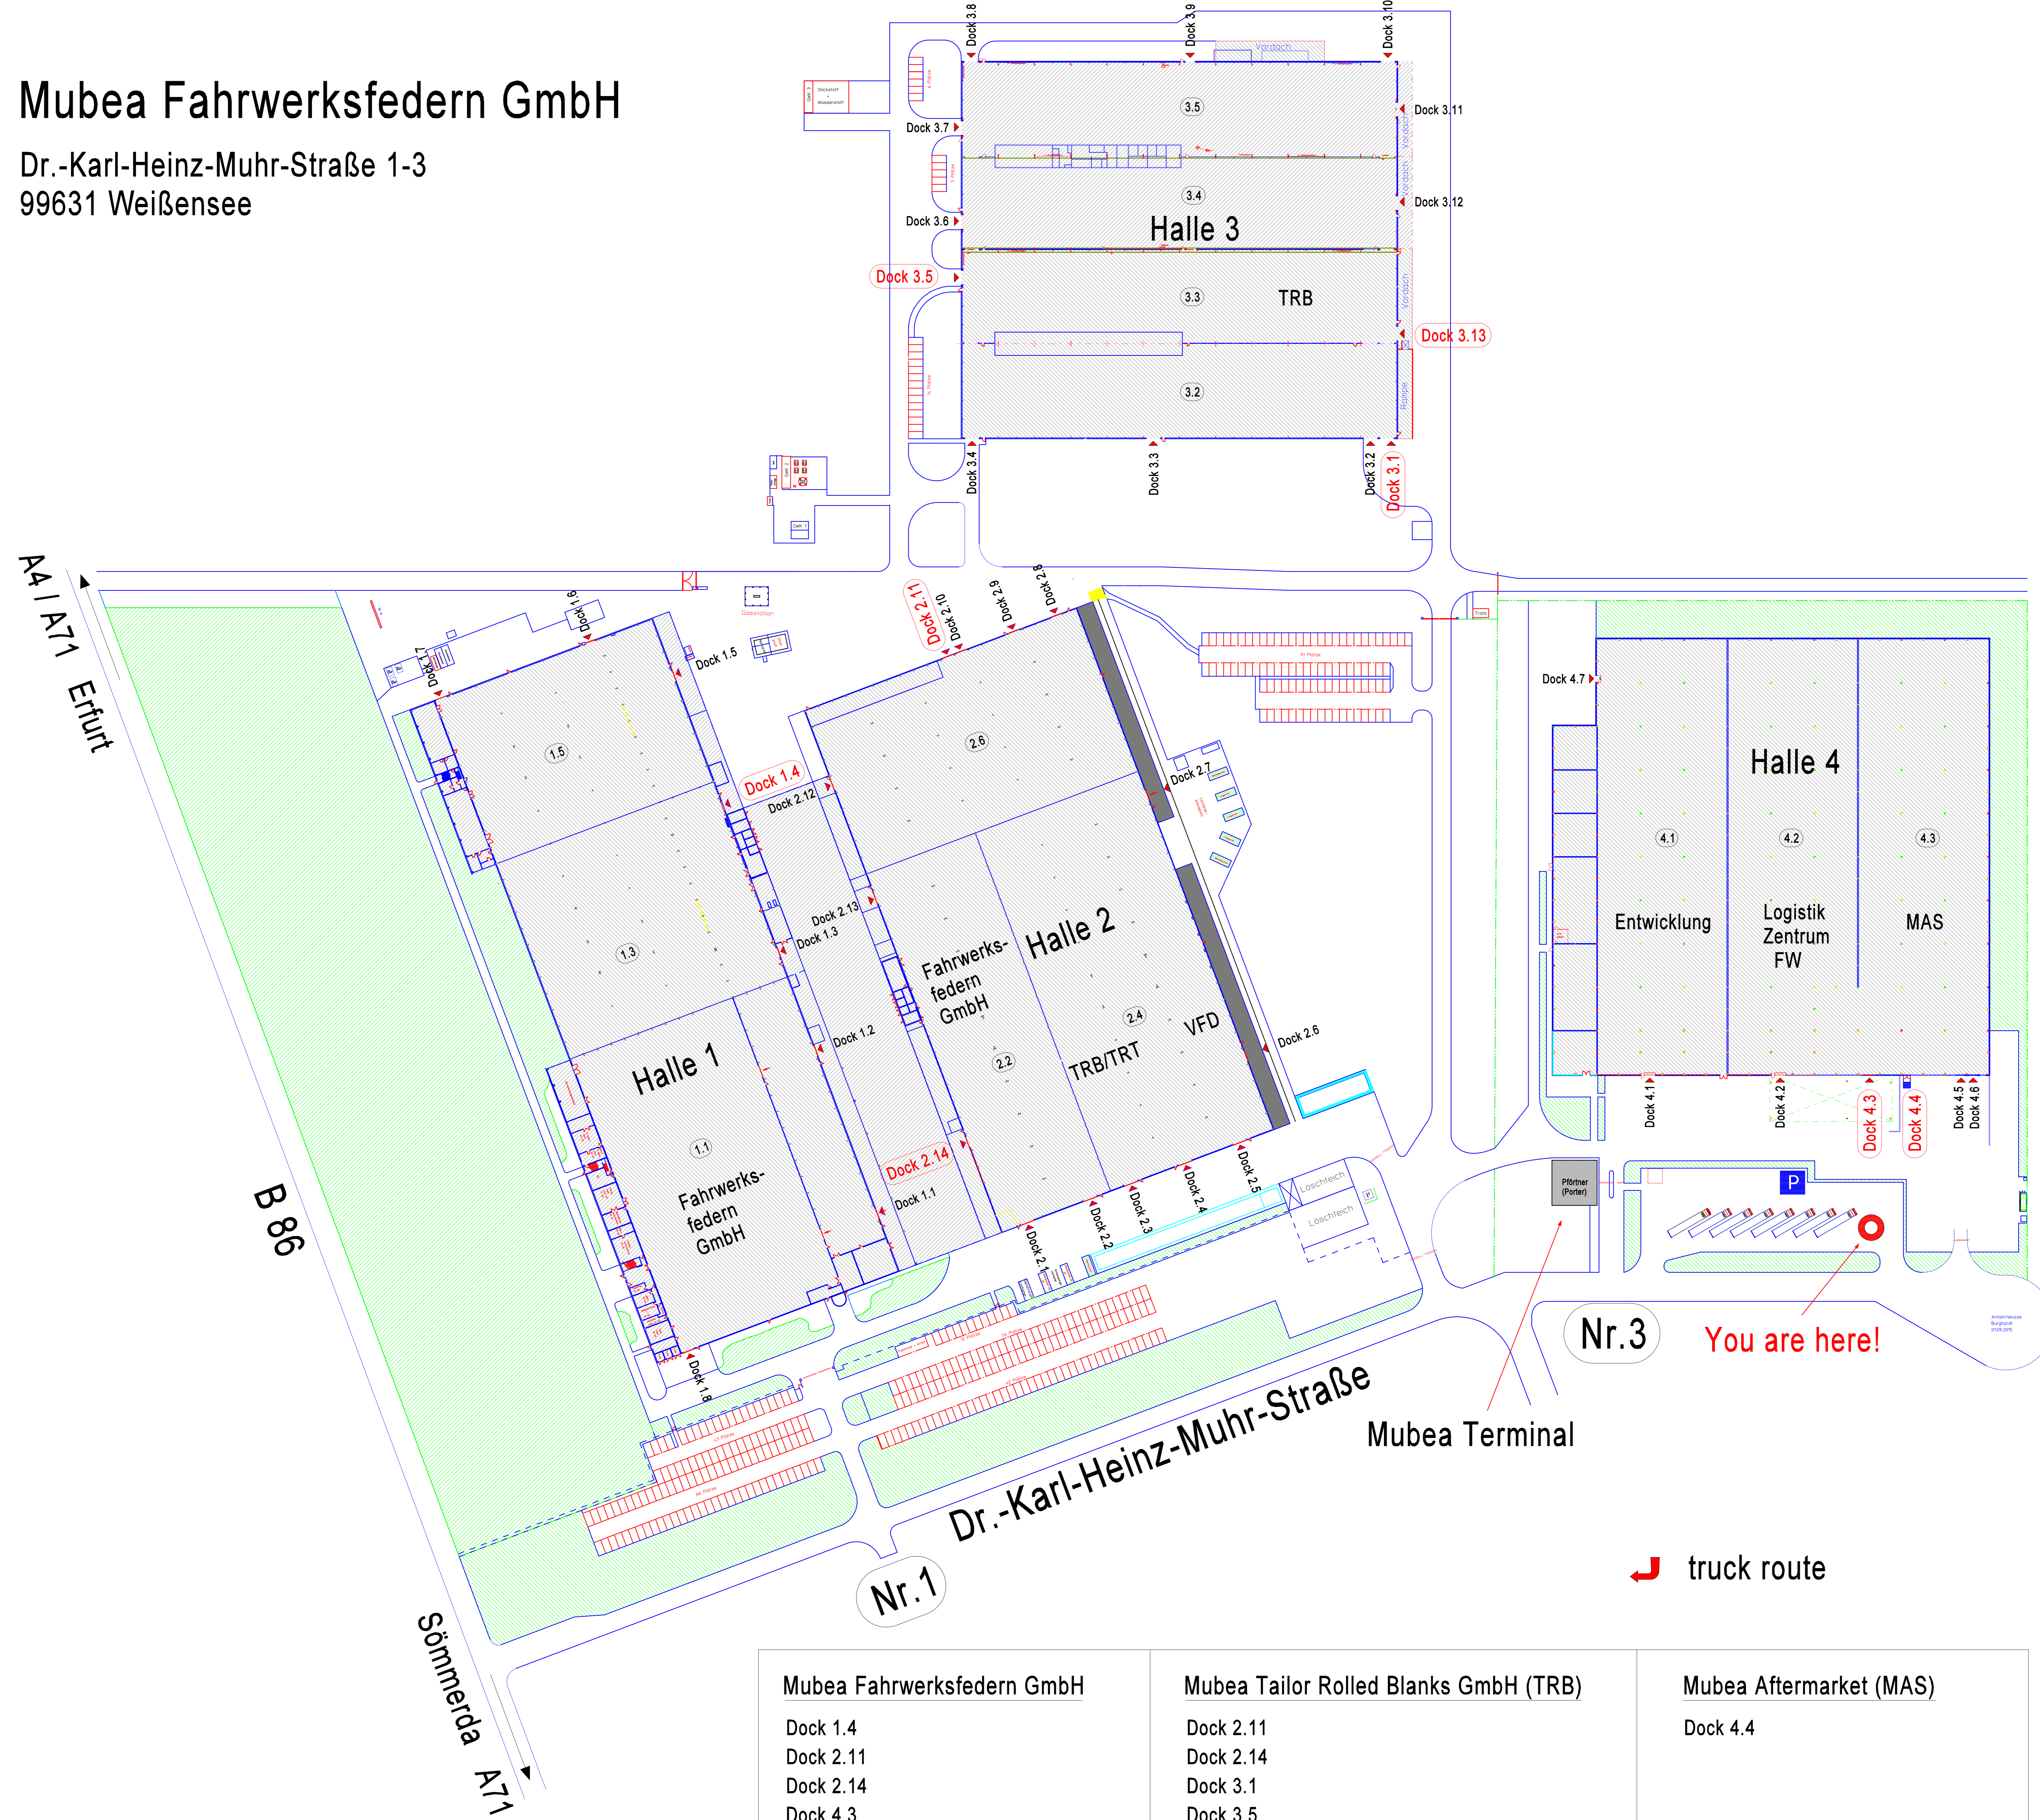

Mubea Fahrwerksfedern GmbH

Dr.-Karl-Heinz-Muhr-Straße 1-3
99631 Weißensee

Mubea Fahrwerksfedern GmbH	Mubea Tailor Rolled Blanks GmbH (TRB)	Mubea Aftermarket (MAS)
Dock 1.4	Dock 2.11	Dock 4.4
Dock 2.11	Dock 2.14	
Dock 2.14	Dock 3.1	
Dock 4.3	Dock 3.5	
	Dock 3.13	